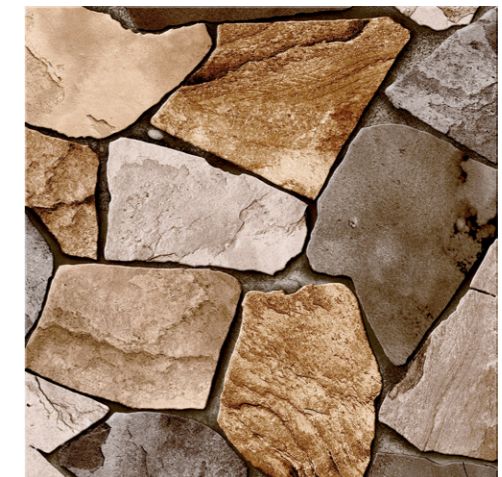

Gaetano Color

Cerámica • Mate • Tránsito Medio

IMAGEN REFERENCIAL DE INSTALACIÓN DEL PRODUCTO.

EMPAQUE

45x45

PIEZAS CAJA

11

M2 CAJA

2.29

KILO CAJA

31.8

CAJAS PALET

44

M2 PALET

100.8

KILO PALET APROX

937