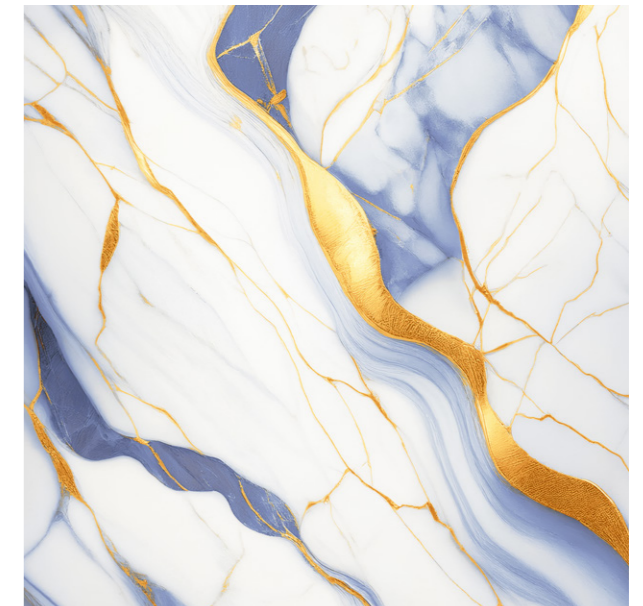

60x60	7	2.58	38.5	24	61.90	937
-------	---	------	------	----	-------	-----

 piso pared sala cocina baño

Vital Gris

Cerámica • Brillante • Tránsito Alto

Luna Black

Cerámica • Semibrillante • Tránsito Alto

Malta Gold