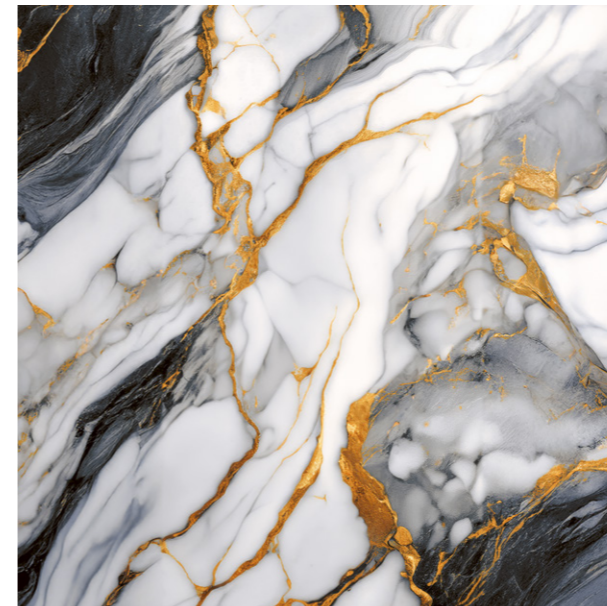

60x60	7	2.58	38.5	24	61.90	937
-------	---	------	------	----	-------	-----

 piso pared sala cocina baño

Vital Gris

Cerámica • Brillante • Tránsito Alto

Luna Black

Cerámica • Semibrillante • Tránsito Alto

Malta Gold