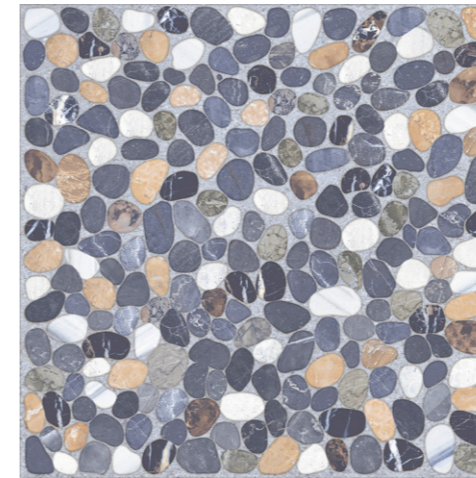

Piedra Río Color

Cerámica • Mate
Tránsito Alto • Relieve 3d