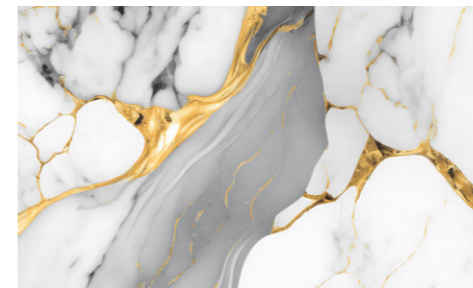

Sky Gold Grey

Cerámica • Brillante • Relieve 3d