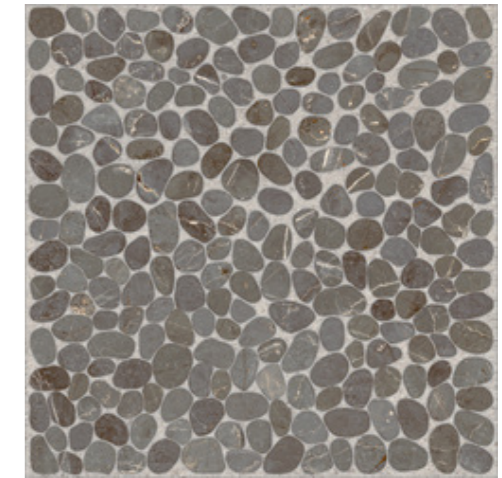

Piedra Río Gris

Cerámica • Mate
Tránsito Medio • Relieve 3d