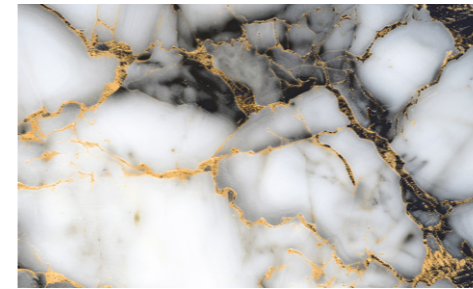

Falcom Gold

Cerámica • Brillante