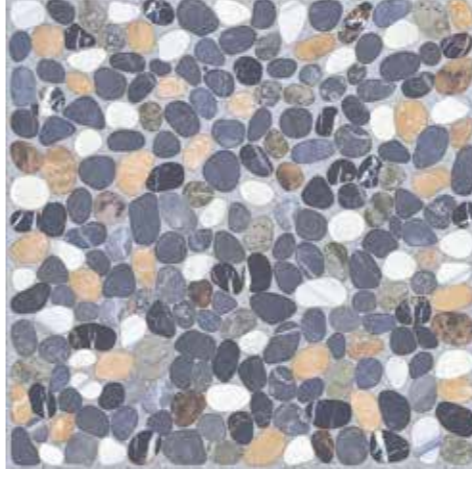

PIEDRA RIO

45x45
PIEDRAS

PIEDRA RÍO COLOR

45x45 · Cerámica ·
Mate · Tránsito Alto