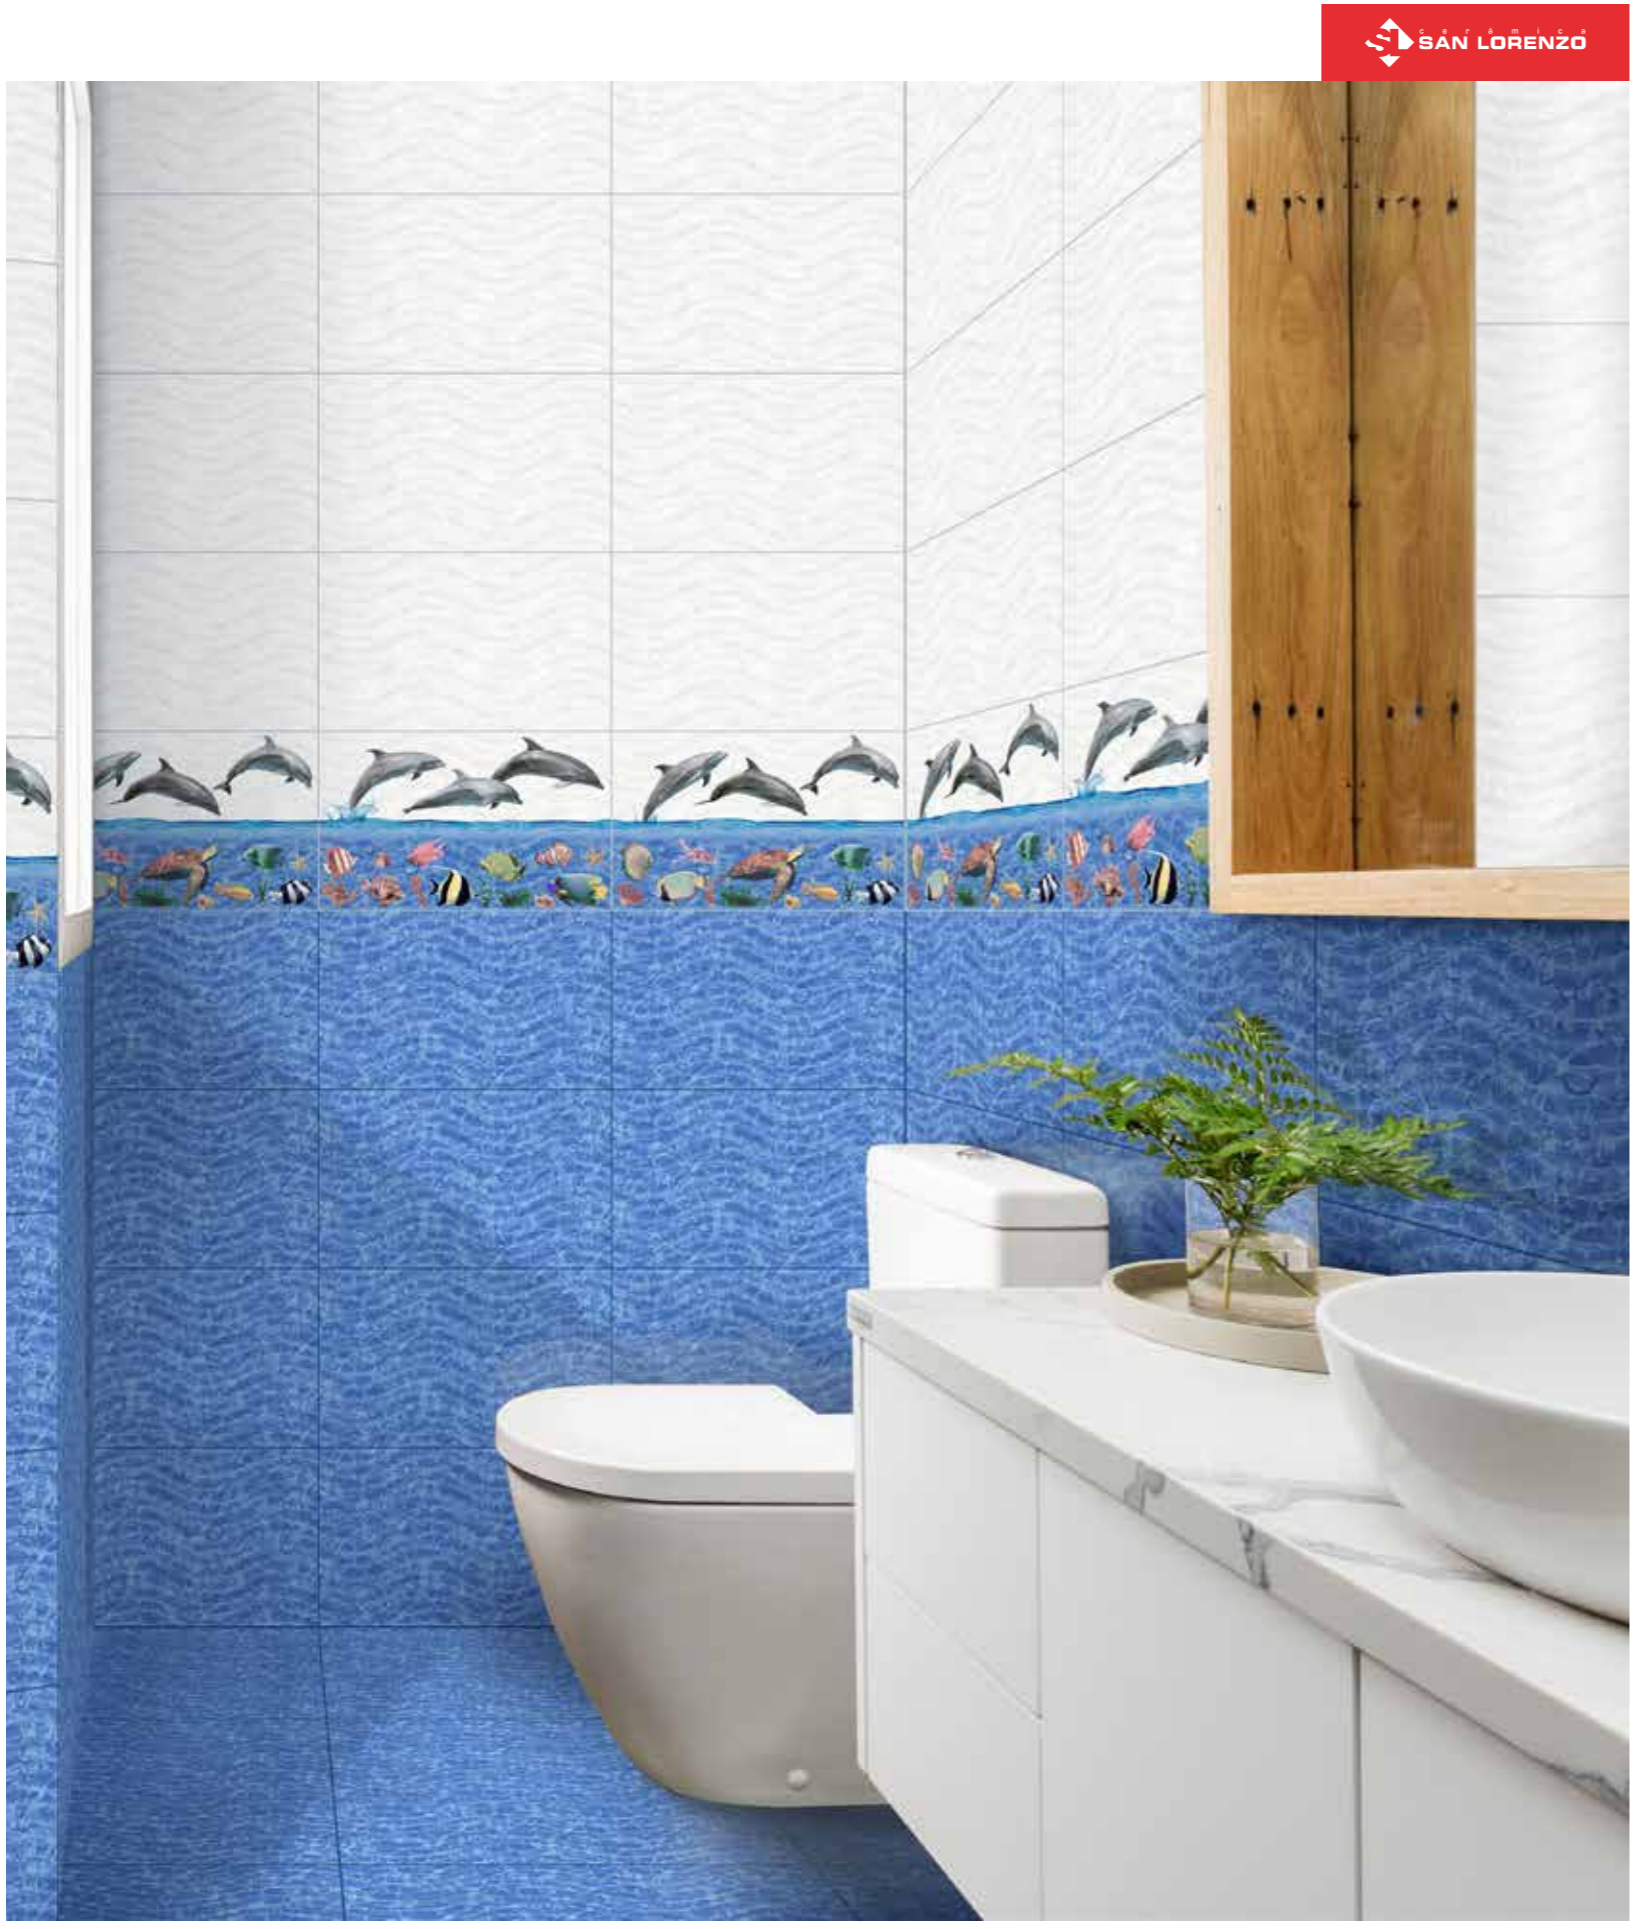

Imagen referencial (el color del producto real puede presentar variación al color de la fotografía).