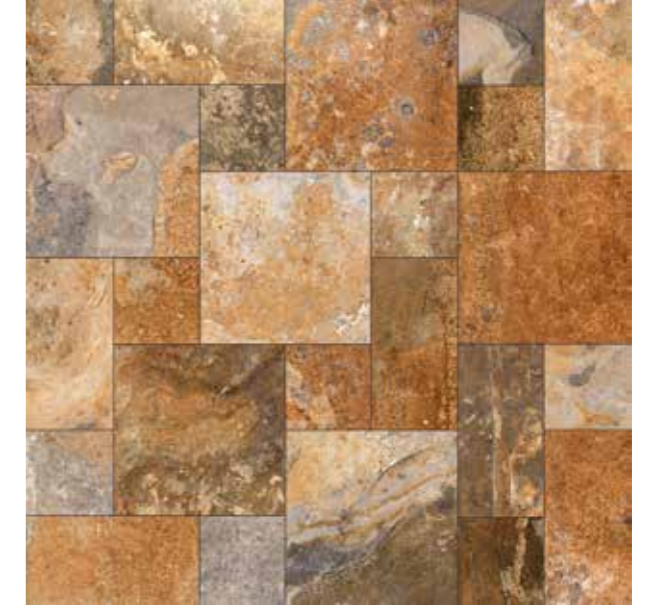

# SWING

60x60  
PIEDRAS

SWING GRIS

60x60 · Tecnología Gres+Dr  
Mate · Tránsito Alto

SWING

60x60 · Tecnología Gres+Dr  
Mate · Tránsito Alto

60x60	4	1.48	25.53	36	53.28	918.97

Imagen referencial (el color del producto real puede presentar variación al color de la fotografía).