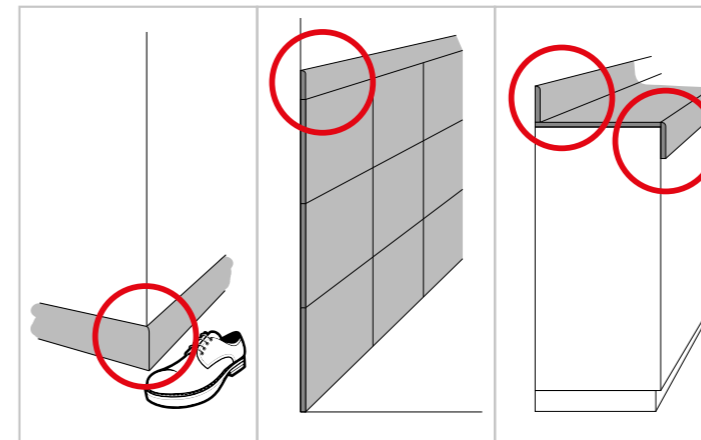

DIVERSOS USOS PARA ZÓCALOS

INSTALA ZÓCALOS
AHORRA TIEMPO Y DINERO

PROTECCIÓN DE PARED

TERMINACIÓN DE ENCHAPE

REPOSTEROS Y MESAS

INFORMACIÓN TÉCNICA DE EMBALAJE PARA PISOS Y PAREDES

TAMAÑO O FORMATO						
20x120	6	1.44		54	77.76	
20x120	9	1.62		40	40	
60x60	4	1.48	25.53	36	53.28	918.97
60x60 Rect	4	1.44	25.76	36	51.84	927.52
30x60 Pared	7	1.31	21.22	60	78.60	1273.01
30x60 Piso	8	1.44	23.40	48	69.12	1122.99
30x60 Dent	7	1.25	24.30	60	75	1458.00
20x61	13	1.61	26.54	56	90.16	1486.02
45x45	10	2.08	30.43	60	91.52	1,825.95
36x36	14	1.80	24.07	44	79.20	1,058.98
27x45	14	1.70	24.12	51	86.70	1,230.01
21.6x21.6	24	1.12	16.86	54	60.48	1082.65
10.7x27	48	1.38	21.21	35	48.3	754.34

INSTALACIÓN DE FACHALETAS

Instalación escalonada o de juntas trabadas

MAX. 1/3 de la pieza

En instalaciones con un patrón escalonado o de junta trabada, le aconsejamos que el entrecruzamiento de las piezas sea como máximo a 1/3 de la longitud de la misma.

INSTALACIÓN DE TABLONES

Instalación escalonada o de juntas trabadas

MAX. 1/3 de la pieza

En instalaciones con un patrón escalonado o de junta trabada, le aconsejamos que el entrecruzamiento de las piezas sea como máximo 1/3 de la longitud de las mismas para formatos de 20x61cm.