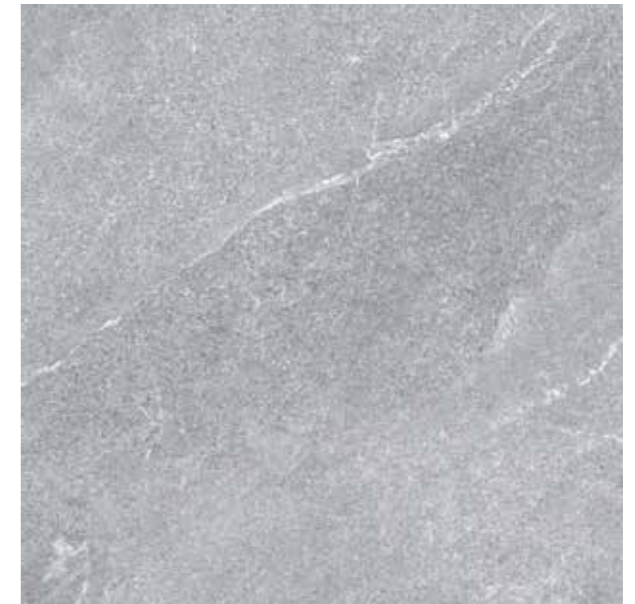

# ALCAZAR ANTISLIP

60x60  
PIEDRAS

ALCAZAR GREY ANTISLIP

60x60 · Tecnología Gres+Dr  
Mate · Tránsito Alto

ALCAZAR SILVER ANTISLIP

60x60 · Tecnología Gres+Dr  
Mate · Tránsito Alto

60x60	4	1.48	25.53	36	53.28	918.97