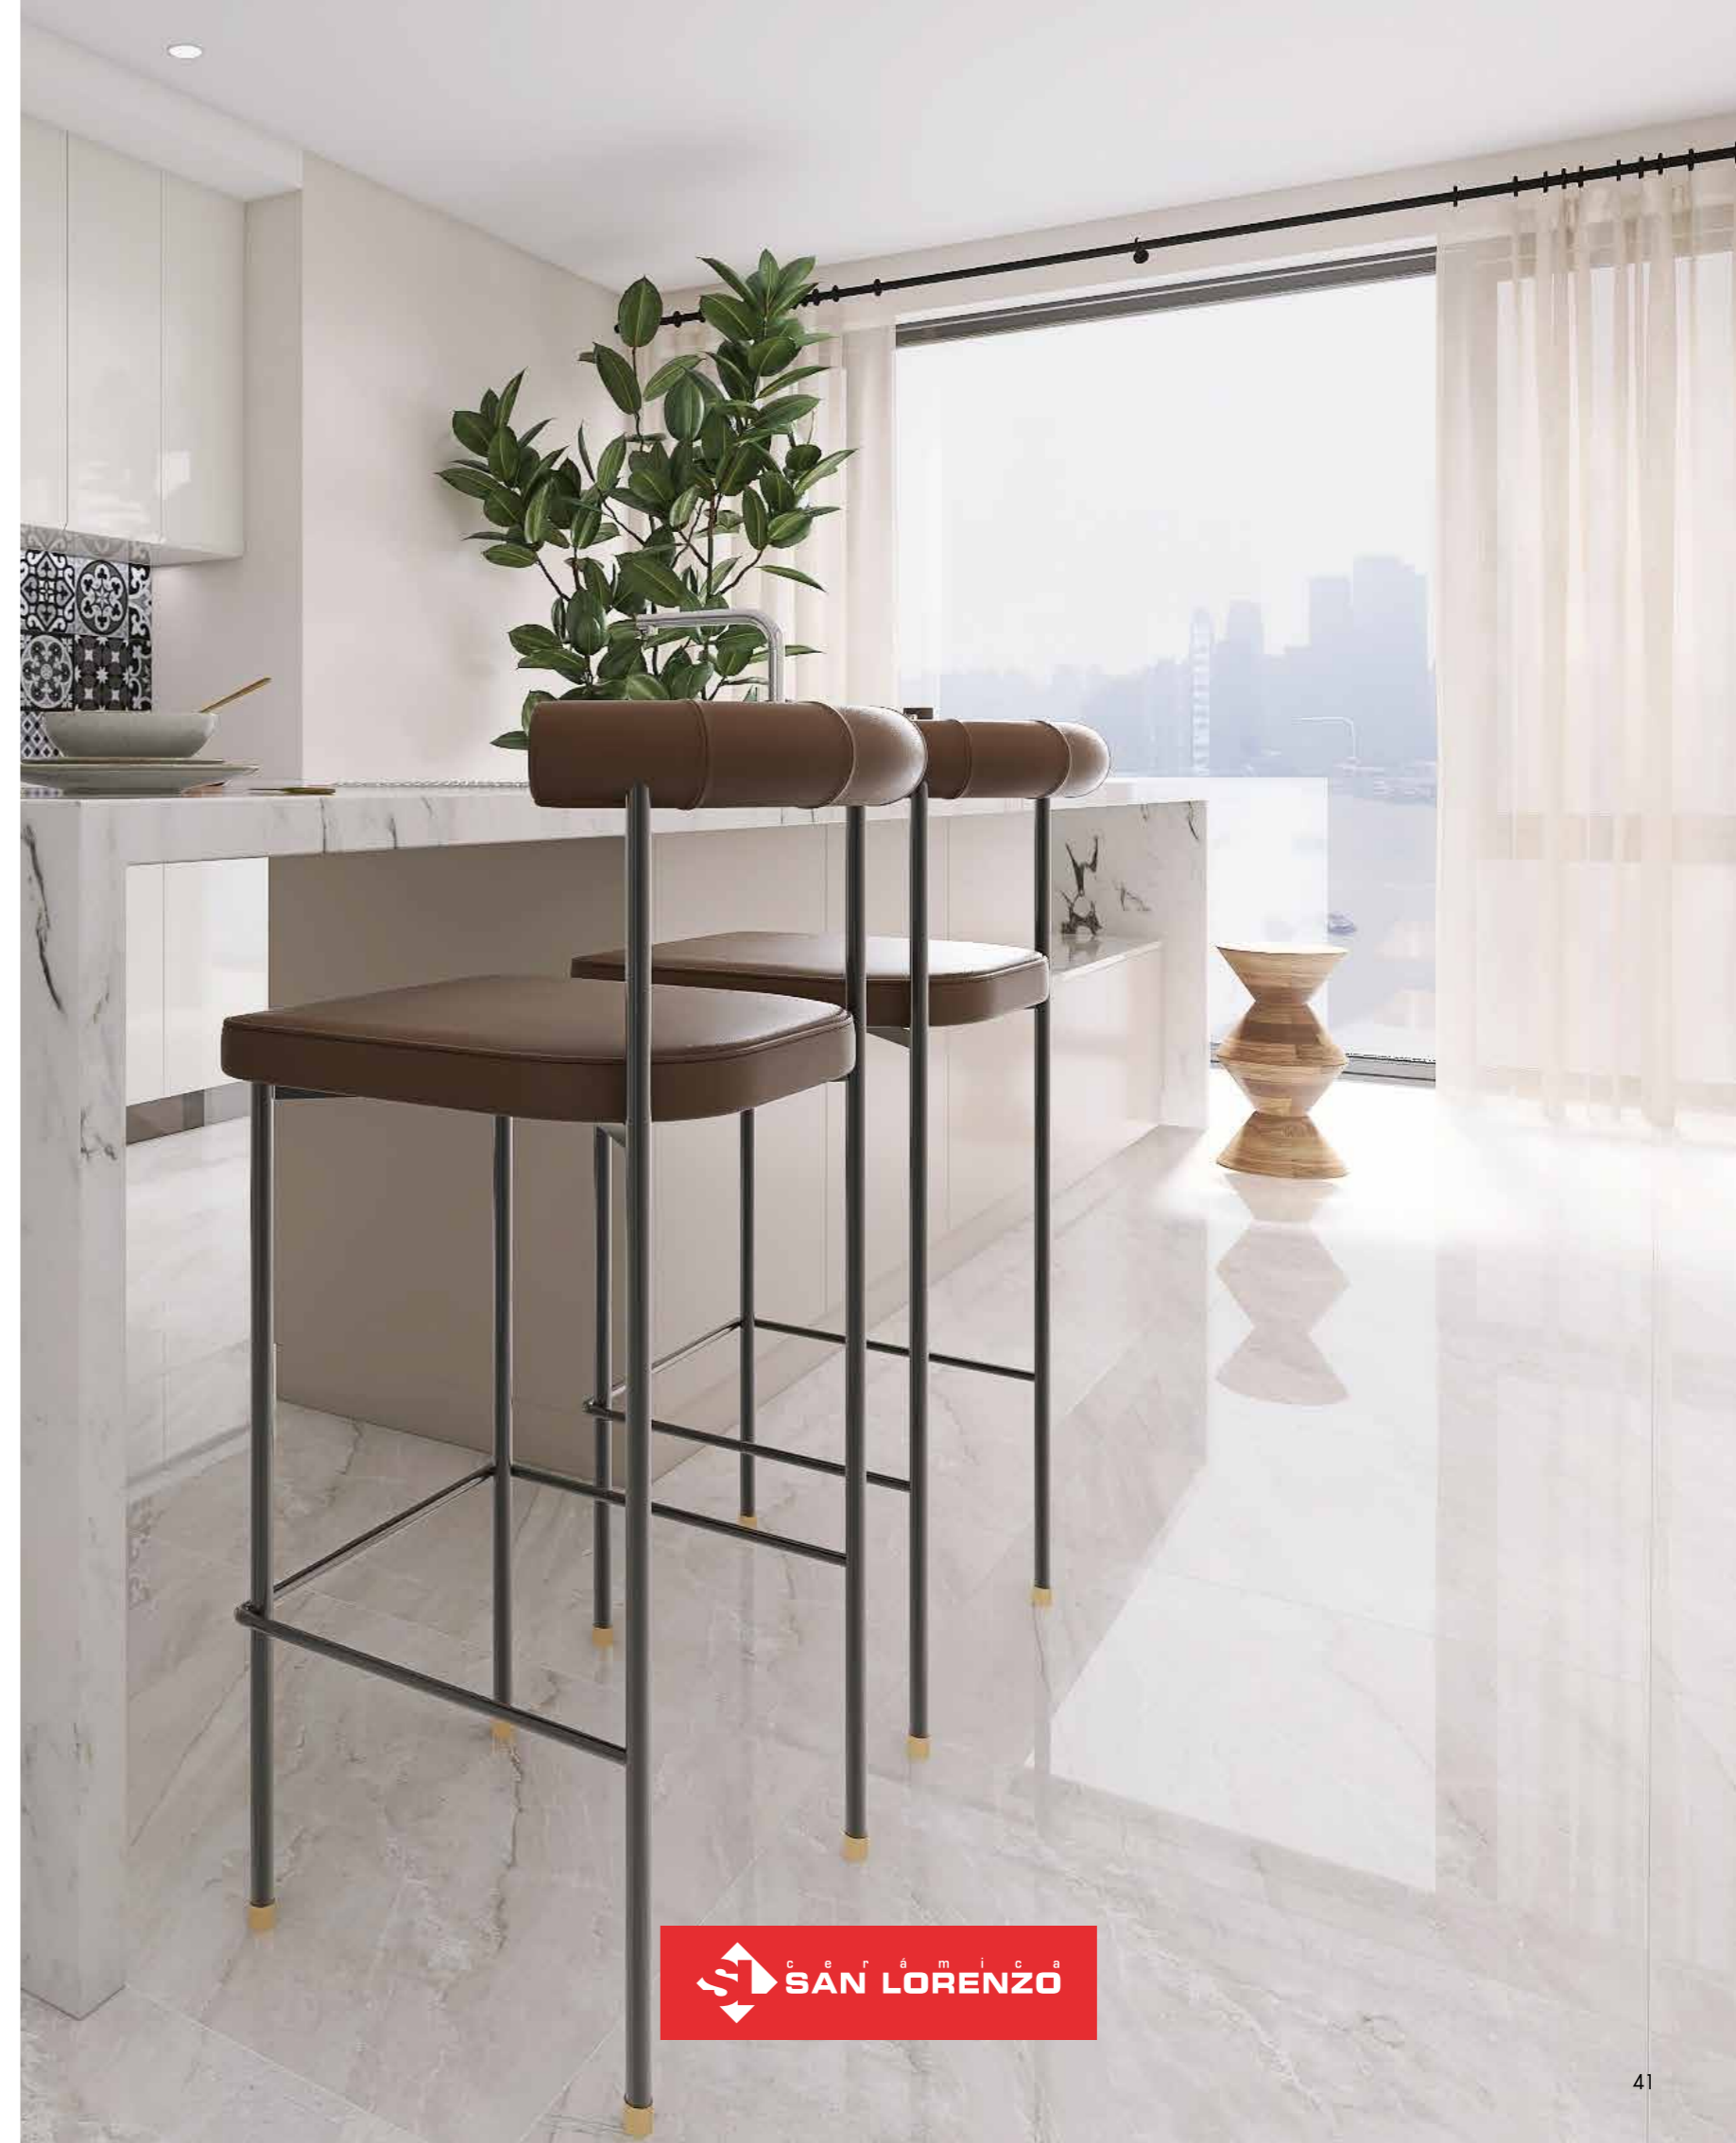

Pisos que **iluminan tu espacio**

Pisos con tecnología de brillo inteligente,
no necesita sellador

Smart-tile
TECHNOLOGY

CERÁMICA
SAN LORENZO