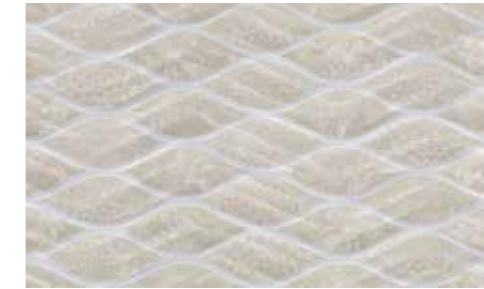

NOBLESSE

NOBLESSE IVORY

27x45 · Cerámica
Brillante · Relieve 3d

Vitripack