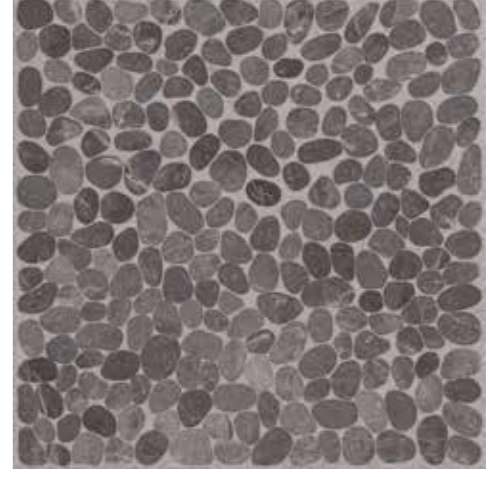

PIEDRA RÍO GRIS

45x45 · Cerámica ·
Mate · Tránsito Alto

45x45	10	2.08	30.43	60	91.52	1825.95